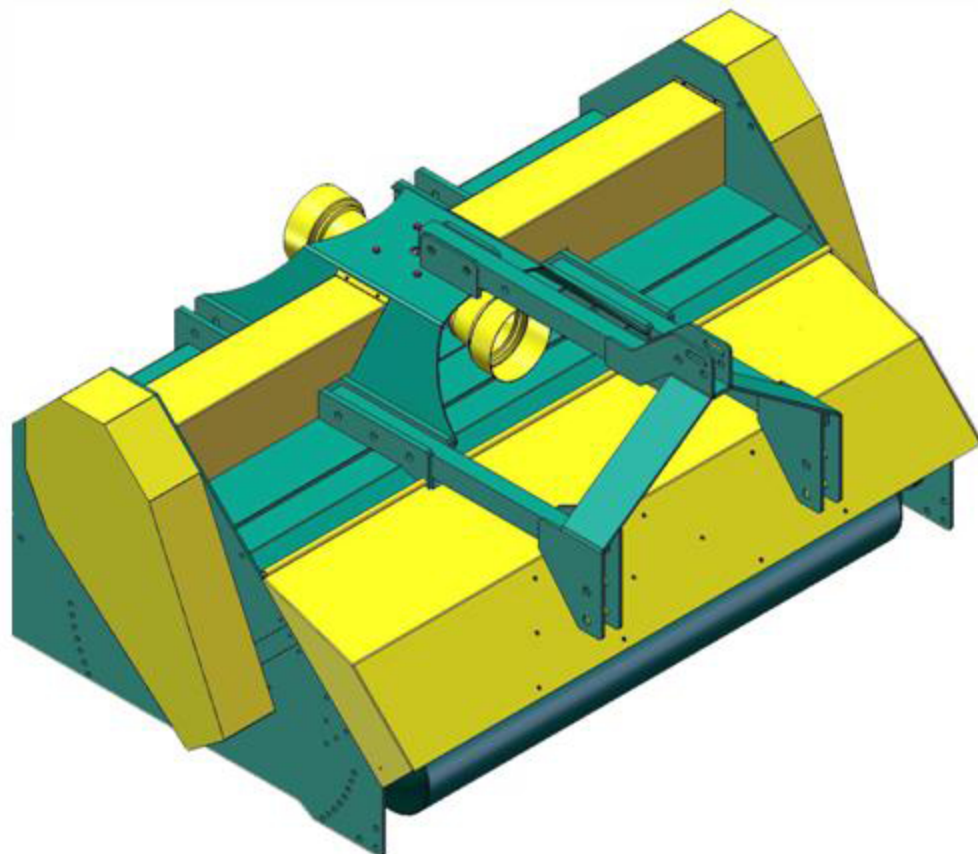

MAT'INOV SARL

Cultivez la technologie

Broyeur Ananas

(Diamètre Rotor : 650 mm - Couteaux défibreurs - Ejection latérale ou pleine largeur)

Ci-dessus :

BATP250 HED2200 V11

Largeur : 2,20 m - Puissance : 250 cv - Double attelage - Double entraînement - Vitesse Rotor 2100 Tr/mn

Autres modèles :

BATP150 HES2200 V11

Largeur : 2,20 m - Puissance : 150 cv - Double attelage - Simple entraînement - Vitesse Rotor 1900 Tr/mn

BAT 150 HES2200 V11

Largeur : 2,20 m - Puissance : 150 cv - Simple attelage - Simple entraînement - Vitesse Rotor 1900 Tr/mn

BATP150 HES1800 V11

Largeur : 1,80 m - Puissance : 150 cv - Double attelage - Simple entraînement - Vitesse Rotor 1900 Tr/mn

BAT 150 HES1800 V11

Largeur 1,80 m - Puissance : 150 cv - Simple attelage (tracté) - Simple entraînement - Vitesse Rotor 1900 Tr/mn